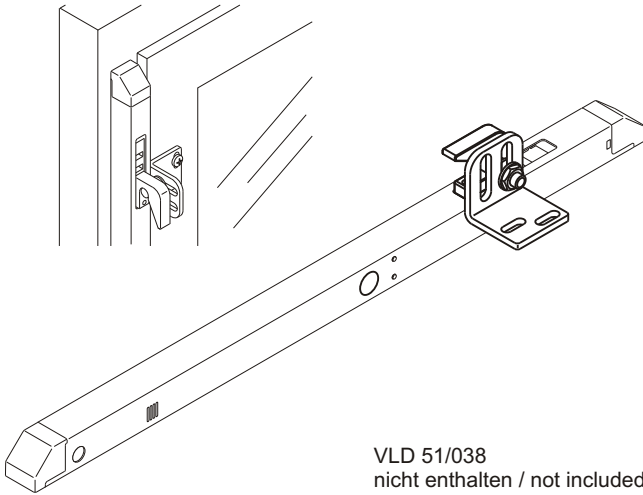

99.824.56 1.0/09/10
© 2010 D+H Mechatronic AG, Ammersbek

VLD 51/038 Beschlagssatz für Montage auf dem Rahmen /
VLD 51/038 bracket set for mounting on the frame /
VLD 51/038 Kit de fixation pour montage sur dormant /
VLD 51/038 Juego de fijaciones para montaje sobre marco